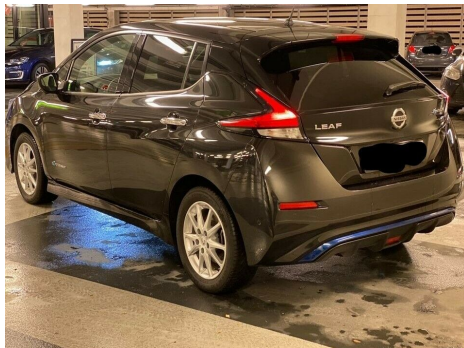

Nissan Leaf · · Tekna

Pris: 239.000,-

Type:	Personvogn
Modelår:	2019
1. indreg:	08/2019
Kilometer:	32.000 km.
Brændstof:	El
Farve:	
Antal døre:	5

Nissan Leaf Tekna - Batterikapacitet: 40 kWh - Rækkevidde: 270 km (WLTP) - 150 HK - Bagagerum: 435 liter. aut. · 17" alufælge · varme i rat · fuldaut. klima · elektrisk kabinevarmer · fjernb. c.lås · parkeringssensor (bag) · parkeringssensor (for) · fartpilot · kørecomputer · infocenter · auto. nedbl. bakspejl · udv. temp. måler · regnsensor · sædevarme · højdejust. forsæder · højdejust. førersæde · el indst. forsæder · el indst. førersæde · el indst. førersæde m. memory · nøglefri betjening · el-spejle m/varme · 360° kamera · bakkamera · adaptiv fartpilot · dæktryksmåler · elektrisk parkeringsbremse · skiltegenkendelse · dab radio · navigation · multifunktionsrat · håndfrit til mobil · bluetooth · musikstreaming via bluetooth · android auto · apple carplay · usb tilslutning · aux tilslutning · armlæn · isofix · kopholder · kunstlæder · splitbagsæde · læderrat · fjernlysassistent · vognbaneassistent · blindvinkelsassistent · airbag · automatisk nødbremsesystem · mørktonede ruder i bag

Motor	Ydelse	Transmission	Mål	Økonomi
Volume:	Effekt: 150 HK.	Forhjulstræk	Længde: 449 cm.	Tank: l.
Cylinder:	Moment: 320	Gear: Automatgear	Bredde: 179 cm.	Km/l: 44,3 l.
Antal ventiler:	Topfart: 144 ktm/t.		Højde: 154 cm	Ejerafgift:
	0-100 km/t.: 8,6 sek.		Vægt: 1.480 kg.	DKK 780
				Produktionsår:
				2019