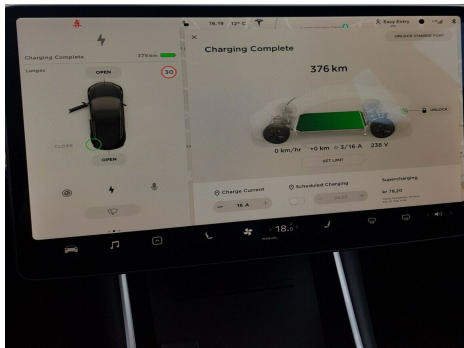

Tesla Model 3 · · Standard Range+ RWD

Pris: 369.000,-

Type:	Personvogn
Modelår:	2019
1. indreg:	08/2019
Kilometer:	39.000 km.
Brændstof:	El
Farve:	
Antal døre:	4

Tesla Model 3: Rækkevidde (WLTP): 409 km Batterikapacitet: 62 kWh aut.gear/tiptronic · 18" alufælg · vinterhjul · airc. · 2 zone klima · elektrisk kabinevarmer · fartpilot · kørecomputer · parkeringssensor (bag) · parkeringssensor (for) · infocenter · startspærre · auto. nedbl. bakspejl · regnsensor · sædevarme · udv. temp. måler · højdejust. forsæder · højdejust. førersæde · el indst. forsæder · el-soltag · glastag · nøglefri betjening · bakkamera · adaptiv fartpilot · automatisk start/stop · elektrisk parkeringsbremse · skiltegenkendelse · dab radio · navigation · multifunktionsrat · håndfrit til mobil · bluetooth · musikstreaming via bluetooth · armlæn · isofix · kopholder · læderindtræk · læderrat · el komfortsæder · automatisk lys · fjernlysassistent · led kørellys · fuld led forlygter · db. airbags · esp · servo · vognbaneassistent · mørktonede ruder i bag · ikke ryger · nysynet · træk

Motor	Ydelse	Transmission	Mål	Økonomi
Volume:	Effekt: HK.	Baghjulstræk	Længde: 469 cm.	Tank: l.
Cylinder:	Moment: 500	Gear: Automatgear	Bredde: 185 cm.	Km/l: 74,1 l.
Antal ventiler:	Topfart: 225 ktm/t. 0-100 km/t.: 5,6 sek.		Højde: 144 cm Vægt: 1.611 kg.	Ejerafgift: DKK 660 Produktionsår: 2019