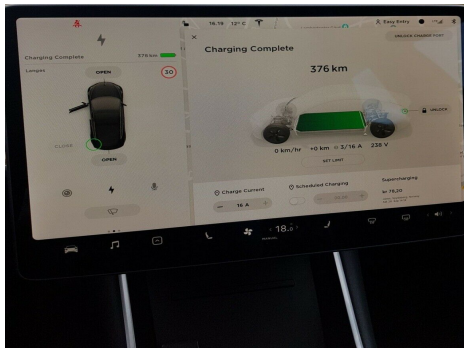

## Tesla Model 3 · · Standard Range+ RWD

Pris: 369.000,-

Type:	Personvogn
Modelår:	2019
1. indreg:	08/2019
Kilometer:	39.000 km.
Brændstof:	El
Farve:	
Antal døre:	4

Tesla Model 3: Rækkevidde (WLTP): 409 km Batterikapacitet: 62 kWh aut.gear/tiptronic · 18" alufælg · vinterhjul · airc. · 2 zone klima · elektrisk kabinevarmer · fartpilot · kørecomputer · parkeringssensor (bag) · parkeringssensor (for) · infocenter · startspærre · auto. nedbl. bakspejl · regnsensor · sædevarme · udv. temp. måler · højdejust. forsæder · højdejust. førersæde · el indst. forsæder · el-soltag · glastag · nøglefri betjening · bakkamera · adaptiv fartpilot · automatisk start/stop · elektrisk parkeringsbremse · skiltegenkendelse · dab radio · navigation · multifunktionsrat · håndfrit til mobil · bluetooth · musikstreaming via bluetooth · armlæn · isofix · kopholder · læderindtræk · læderrat · el komfortsæder · automatisk lys · fjernlysassistent · led kørellys · fuld led forlygter · db. airbags · esp · servo · vognbaneassistent · mørktonede ruder i bag · ikke ryger · nysynet · træk

<b>Motor</b>	<b>Ydelse</b>	<b>Transmission</b>	<b>Mål</b>	<b>Økonomi</b>
Volume:	Effekt: HK.	Baghjulstræk	Længde: 469 cm.	Tank: l.
Cylinder:	Moment: 500	Gear: Automatgear	Bredde: 185 cm.	Km/l: 74,1 l.
Antal ventiler:	Topfart: 225 ktm/t. 0-100 km/t.: 5,6 sek.		Højde: 144 cm Vægt: 1.611 kg.	Ejeravgift: DKK 660 Produktionsår: 2019