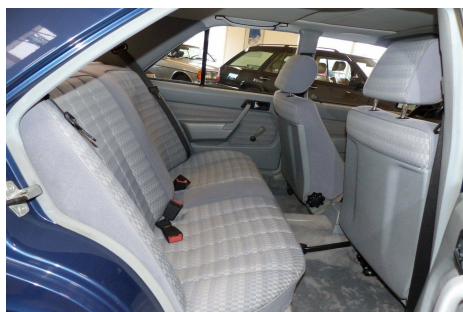

## Mercedes 190 · 2,0 · D

**Pris: 69.900,-**

Type:	Personvogn
Modelår:	1989
1. indreg:	11/1988
Kilometer:	110.000 km.
Brændstof:	Diesel
Farve:	Blåmetal
Antal døre:	4

c.lås · højdejust. forsæde · el-soltag · el-ruder · stofindtræk · træindlæg · tågelygter · abs · servo · ikke ryger · lev. nysynet · service ok · en velholdt bil med mange gode kilometer i sig endnu ! · Bemærk: · 5 trins manuel gear · Egenvægt 1080kg. · Lån op til 150.000 kr. Ingen pant i bilen Lån uden udbetaling Nemt og hurtigt